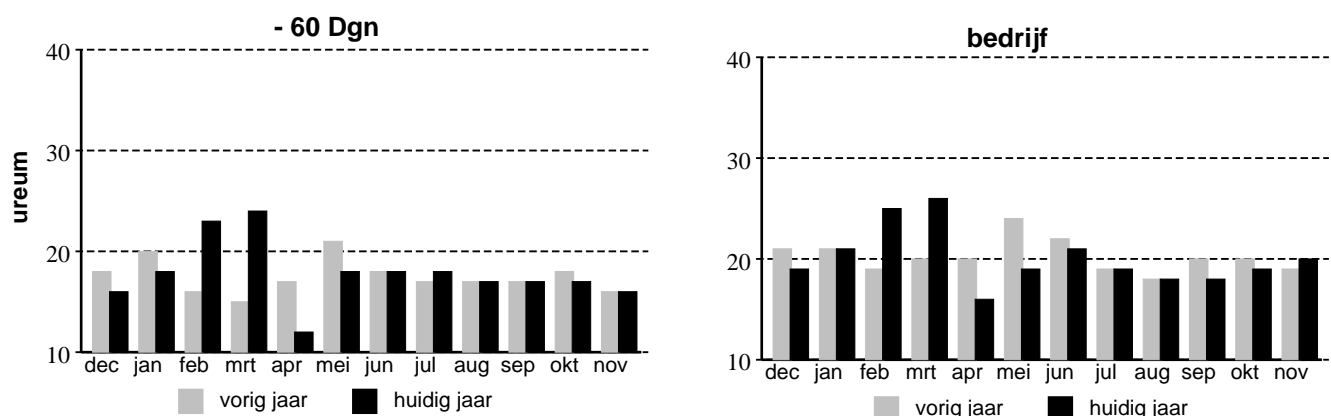

Jaaroverzicht Ureum