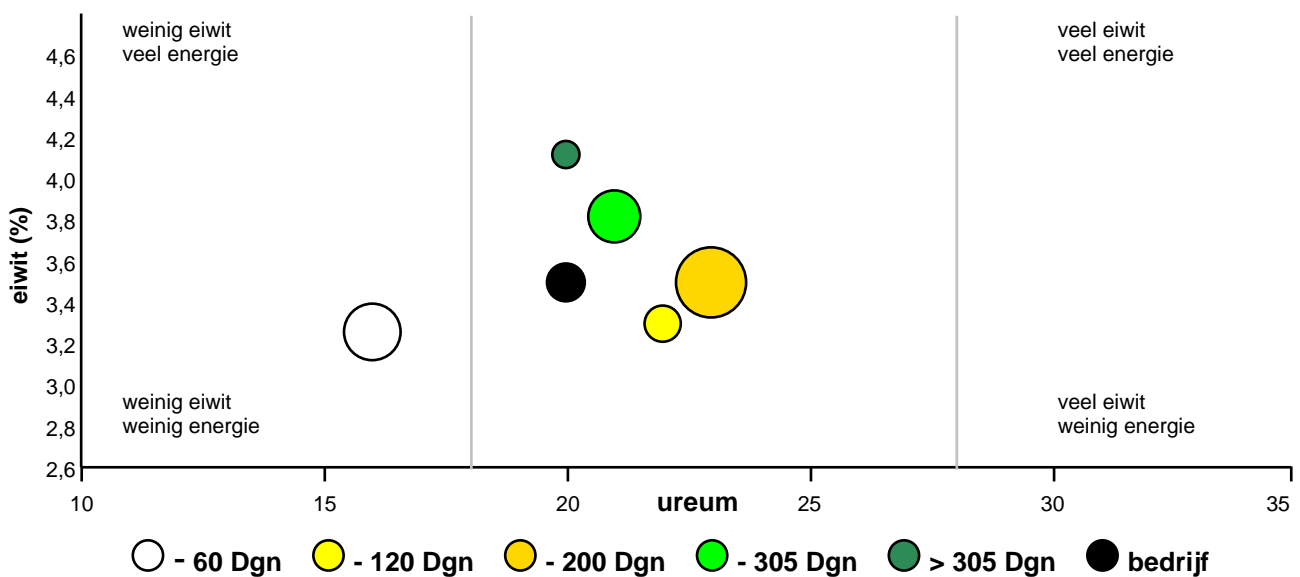

MPR Voeding

CRV
Postbus 454, 6800 AL ARNHEM
Tel: 088-0024420

Postbus 454, 6800 AL Arnhem

204727 Aeres Flevolandstal

28/11/19 Blad 1/2

Aeres Flevolandstal
Wisentweg 13
8251 PB DRONTEN

Datum monsternamen 26-11-2019

Meting laatste MPR

groep	aantal	Dgn	vet-eiwit		ketose		pensverz.		ureum	% behaalde tov vw melkprod.
			aant	(%)	aant	(%)	aant	(%)		
vaarzen	25	218	1	(4%)	1	(4%)			21	109%
2e kalfs	19	154	1	(5%)	1	(5%)	1	(5%)	17	103%
oudere	63	143	4	(6%)	4	(6%)	2	(3%)	21	104%
- 60 dgn	25	32	6	(24%)	6	(24%)	1	(4%)	16	101%
- 120 dgn	16	90					1	(6%)	22	105%
- 200 dgn	31	163					1	(3%)	23	110%
- 305 dgn	23	255							21	107%
> 305 dgn	12	352							20	96%
bedrijf	107	163	6	(6%)	6	(6%)	3	(3%)	20	105%

Ureum - eiwit overzicht

Jaaroverzicht Ureum

Jaaroverzicht Ketose

Attentie koeien

Diernr	naam	rund		productie				attenties			
		In	Dgn	vw	melk	% vet	% eiwit	lw	vet-eiw	ketose	pensverz.
- 60 Dgn											
180	Jacoba 63	3	13	48	22.5-	7.77	3.44			x	
666	Aafke 57	1	15	26	29.6	5.15	3.10	103	x	x	
9993	Lena 190	5	26	47	50.4	4.76	3.10	100	x	x	
436	Lena 217	2	32	38	34.1	5.09	2.86	106	x	x	
214	Aafke 44	3	33	44	44.8	4.37	3.04	95			x
93	Anneke 51	4	34	40	50.2+	4.57	2.86	90-	x	x	
9926	Sjoukje 455	5	49	39	48.0+	4.89	2.86	80-	x		
201	Erna 116	3	53	48	39.8-	5.02	3.20	92	x		
435	Kroontje 117	2	59	43	50.8+	2.95	3.05	104			x
- 120 Dgn											
9967	Anna 24	5	107	51	58.1	2.90	3.21	104			x
- 200 Dgn											
90	Anneke 50	4	172	38	37.1	3.72	3.75	96			x
- 305 Dgn											
> 305 Dgn											