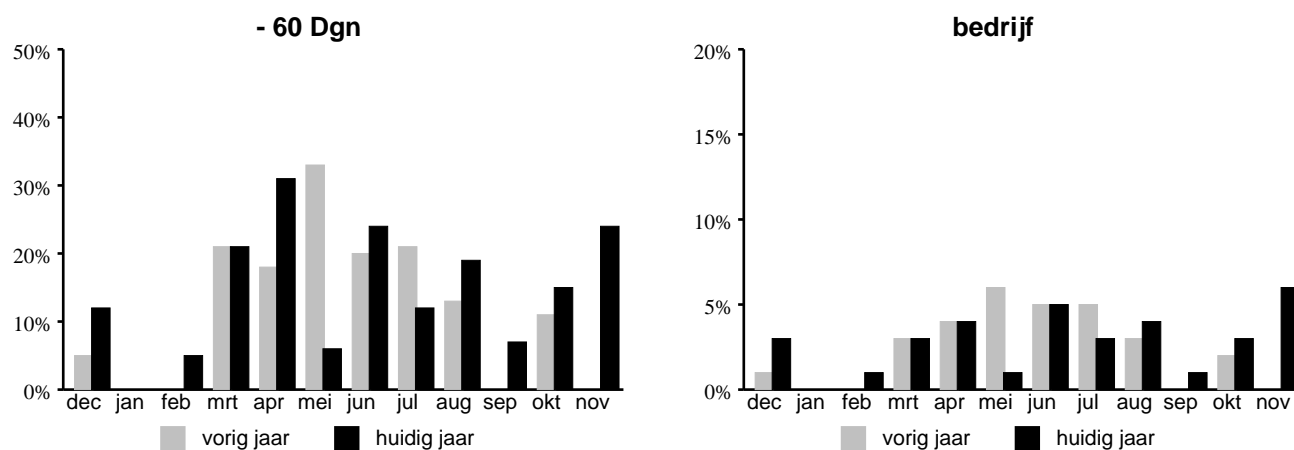

Meting laatste MPR

groep	aantal	Dgn	vet-eiwit		ketose		pensverz.		ureum	% behaalde tov vw melkprod.
			aant	(%)	aant	(%)	aant	(%)		
vaarzen	25	218	1	(4%)	1	(4%)			21	109%
2e kalfs	19	154	1	(5%)	1	(5%)	1	(5%)	17	103%
oudere	63	143	4	(6%)	4	(6%)	2	(3%)	21	104%
- 60 dgn	25	32	6	(24%)	6	(24%)	1	(4%)	16	101%
- 120 dgn	16	90					1	(6%)	22	105%
- 200 dgn	31	163					1	(3%)	23	110%
- 305 dgn	23	255							21	107%
> 305 dgn	12	352							20	96%
bedrijf	107	163	6	(6%)	6	(6%)	3	(3%)	20	105%

Ureum - eiwit overzicht

Jaaroverzicht Ureum

Jaaroverzicht Ketose

Attentie koeien

Diernr	naam	rund		productie				attenties			
		In	Dgn	vw	melk	% vet	% eiwit	lw	vet-eiw	ketose	pensverz.
- 60 Dgn											
180	Jacoba 63	3	13	48	22.5-	7.77	3.44			x	
666	Aafke 57	1	15	26	29.6	5.15	3.10	103	x	x	
9993	Lena 190	5	26	47	50.4	4.76	3.10	100	x	x	
436	Lena 217	2	32	38	34.1	5.09	2.86	106	x	x	
214	Aafke 44	3	33	44	44.8	4.37	3.04	95			x
93	Anneke 51	4	34	40	50.2+	4.57	2.86	90-	x	x	
9926	Sjoukje 455	5	49	39	48.0+	4.89	2.86	80-	x		
201	Erna 116	3	53	48	39.8-	5.02	3.20	92	x		
435	Kroontje 117	2	59	43	50.8+	2.95	3.05	104			x
- 120 Dgn											
9967	Anna 24	5	107	51	58.1	2.90	3.21	104			x
- 200 Dgn											
90	Anneke 50	4	172	38	37.1	3.72	3.75	96			x
- 305 Dgn											
> 305 Dgn											